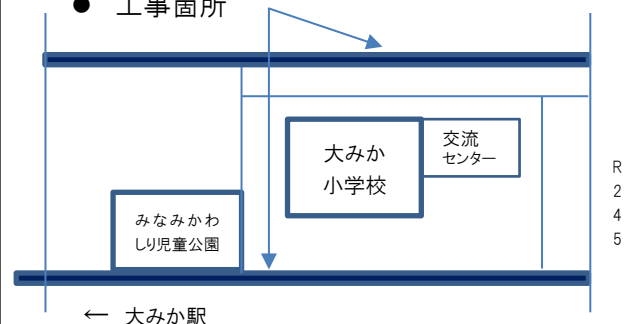

## ●5月28日に交流センターの夏季一斉清掃を実施致しました。

当日は、利用者の皆様およびコミセン関係者など総勢43名が参加し、普段手の届かない場所まで限られた時間でしたが皆さん大変手際よく動いて下さいました。お蔭様で内も外もすっかり綺麗になりました。ご協力有難うございました。

## ●水道工事のお知らせ

(日立市企業局水道課管路整備推進室)

大みか3丁目の大みか小学校付近において水道管の取替工事のため交通規制等が行われています。

ご不便をお掛け致しますが、ご協力をお願い致します。

- 工事期間：令和5年11月下旬まで
- 工事箇所